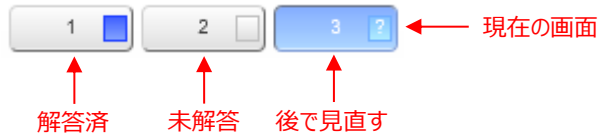

- 2-5. [実施する] ボタンを押すと、設問ダウンロードが開始し、ダウンロードの進捗状況に応じてプログレスバーが表示されます。

- 2-6. 設問ダウンロードが完了すると、受験開始画面が表示されます。[開始] ボタンを押して、受験を開始してください。

2-7. 受験画面 (1) - 画面上の各項目について

受験画面のレイアウトには、PC 版レイアウトとモバイル版レイアウトがあります。2-5.で [実施する] ボタンを押した際のウィンドウ幅が 768px を超える場合は PC 版レイアウト、768px 以下の場合はモバイル版レイアウトになります (受験中の切替も可能です)。

PC 版レイアウト

モバイル版レイアウト

- ① メニューボタンです。メニューから利用可能な機能については 2-8. で説明します。
- ② PC 版レイアウトで番号のボタンを押すと、各番号の設問に移動できます。白抜き数字で青い背景の番号が、現在表示している画面の設問番号です。また、未解答の設問は番号のボタン内の四角が白く、解答済の設問は番号のボタン内の四角が青く表示されます。本枠内の表示部分を「俯瞰図」と呼びます。モバイル版レイアウトで「俯瞰図」に該当する機能は、2-8.⑧で説明します。
- ③ [前頁] または [<] ボタンを押すと、前頁の設問に戻ります。[次頁] または [>] ボタンを押すと、次頁の設問に進みます。
- ④ [次の設問] ボタンを押すと、次の設問に進みます。[後で見直す] ボタンを押すと、PC 版レイアウトでは、①の番号のボタンの内、該当する設問番号のボタンに「?」が表示され、見直す際の目印とすることができます。モバイル版レイアウトの場合については 2-8.⑧で説明します。