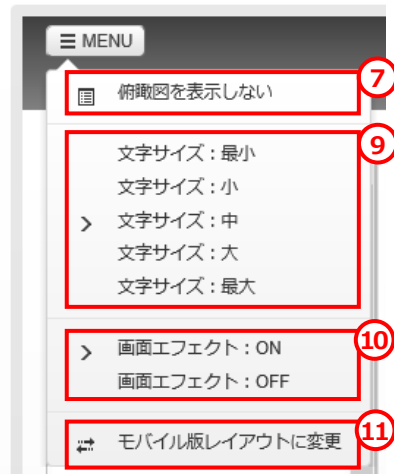

- ⑤ 制限時間までの残り時間が、カウントダウン表示されます。
- ⑥ [終了] ボタンを押すと、解答をアップロードしてよいか、メッセージダイアログが表示されます。[はい] ボタンを押すと、試験終了となり採点処理に進みます。試験を終了せずに試験画面に戻りたい場合は、[いいえ] ボタンを押してください。

※ 「全問解答必須」の試験の場合、全ての設問に解答していない状態では、下図のように [終了] ボタンがグレーアウトした状態で押すことができません。全ての設問に解答すると、[終了] ボタンが押せるようになります。

※ [終了] ボタンを押さずに試験の終了時間を迎えた場合は、下図のように「時間切れになりました。『終了』ボタンを押してください。」とメッセージダイアログが表示されますので、必ず [終了] ボタンを押してください。

試験の終了時間を迎え、「時間切れになりました。『終了』ボタンを押してください。」とメッセージダイアログが表示された際、その時点で解答はできなくなりますが、解答データは自動でアップロードされませんのでご注意ください。[終了] ボタンを押すことにより、解答データはアップロードされます。

## 2-8. 受験画面 (2) - メニューから利用可能な機能について

[MENU] または [ ≡ ] ボタンを押すと、利用可能な機能が表示されます

## PC 版レイアウト