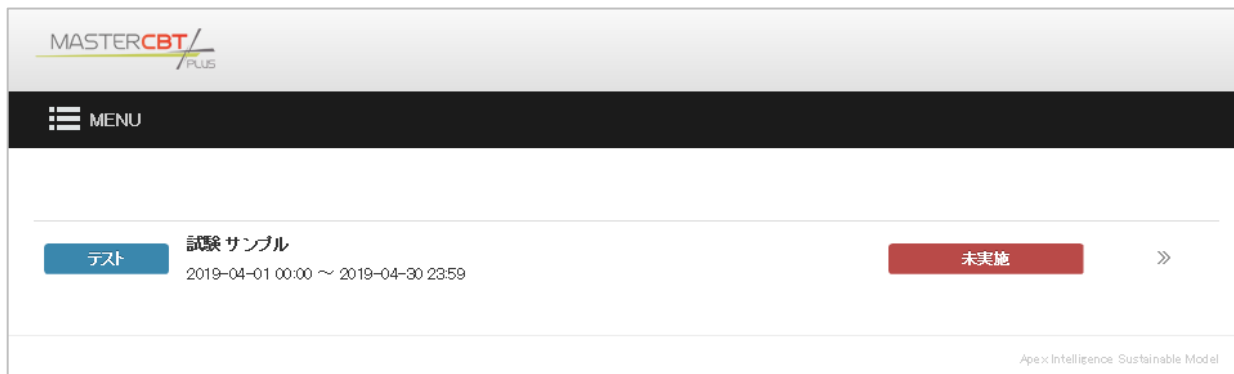

## CBTでの受験方法について

ログインすると、受験対象の試験名が表示されます。

※ ログイン後に表示されるこのページを「マイページ」と呼びます。

### ログイン後に受験対象の試験が何も表示されない場合

試験実施団体にて試験の実施を認めていない端末／ブラウザでアクセスしている可能性があります。試験実施可能環境であるかどうか、試験実施団体にご確認ください。

1. 試験の実施

2-1. マイページで、受験対象の試験名の行を選択します。

※ マウスオーバーすると、背景色がグレーに変化します。

2-2. 試験詳細とともに、「注意事項（必ずお読みください）」のリンクと「実施する」ボタンが表示されます。「注意事項（必ずお読みください）」を選択します。