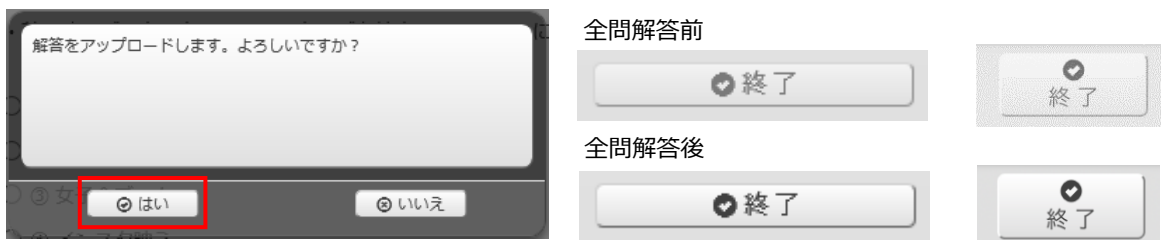

- 2-5. [実施する] ボタンを押すと、設問ダウンロードが開始し、ダウンロードの進捗状況に応じてプログレスバーが表示されます。

- 2-6. 設問ダウンロードが完了すると、受験開始画面が表示されます。[開始] ボタンを押して、受験を開始してください。

2-7. 受験画面 (1) - 画面上の各項目について

受験画面のレイアウトには、PC 版レイアウトとモバイル版レイアウトがあります。2-5.で [実施する] ボタンを押した際のウィンドウ幅が 768px を超える場合は PC 版レイアウト、768px 以下の場合はモバイル版レイアウトになります (受験中の切替も可能です)。

PC 版レイアウト

モバイル版レイアウト

- ① メニューボタンです。メニューから利用可能な機能については 2-8. で説明します。
- ② PC 版レイアウトで番号のボタンを押すと、各番号の設問に移動できます。白抜き数字で青い背景の番号が、現在表示している画面の設問番号です。また、未解答の設問は番号のボタン内の四角が白く、解答済の設問は番号のボタン内の四角が青く表示されます。本枠内の表示部分を「俯瞰図」と呼びます。モバイル版レイアウトで「俯瞰図」に該当する機能は、2-8.⑧で説明します。
- ③ [前頁] または [<] ボタンを押すと、前頁の設問に戻ります。[次頁] または [>] ボタンを押すと、次頁の設問に進みます。
- ④ [次の設問] ボタンを押すと、次の設問に進みます。[後で見直す] ボタンを押すと、PC 版レイアウトでは、①の番号のボタンの内、該当する設問番号のボタンに「?」が表示され、見直す際の目印とすることができます。モバイル版レイアウトの場合については 2-8.⑧で説明します。

- ⑤ 制限時間までの残り時間が、カウントダウン表示されます。
- ⑥ [終了] ボタンを押すと、解答をアップロードしてよいか、メッセージダイアログが表示されます。[はい] ボタンを押すと、試験終了となり採点処理に進みます。試験を終了せずに試験画面に戻りたい場合は、[いいえ] ボタンを押してください。

※ 「全問解答必須」の試験の場合、全ての設問に解答していない状態では、下図のように [終了] ボタンがグレーアウトした状態で押すことができません。全ての設問に解答すると、[終了] ボタンが押せるようになります。