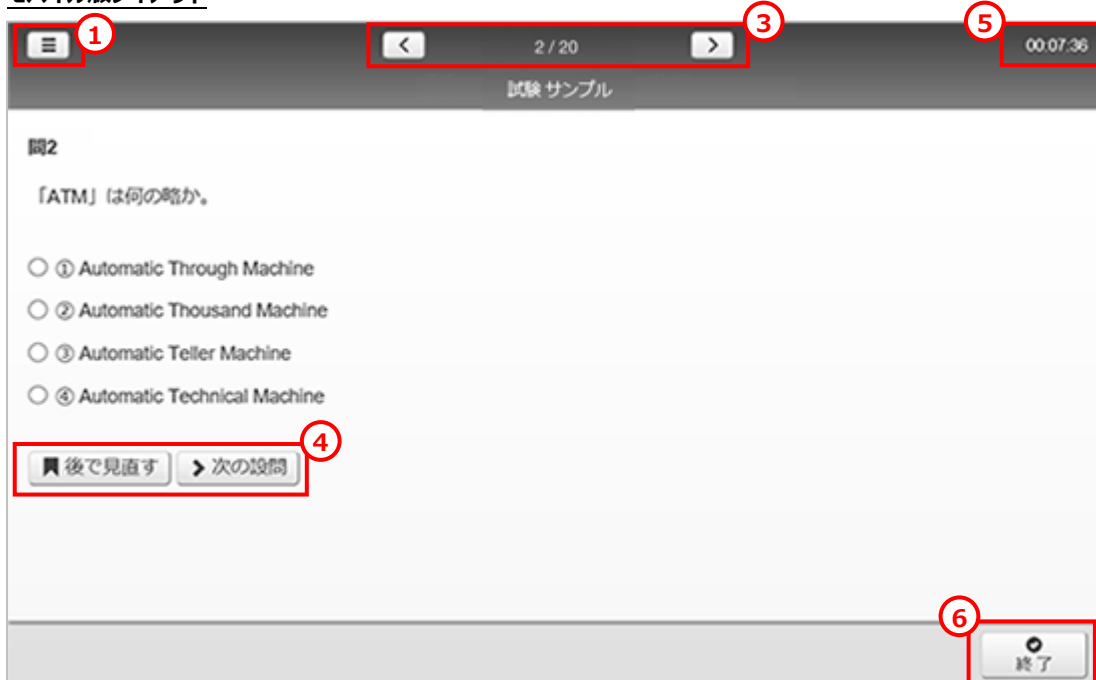

- 2-5. [実施する] ボタンを押すと、設問ダウンロードが開始し、ダウンロードの進捗状況に応じてプログレスバーが表示されます。

- 2-6. 設問ダウンロードが完了すると、受験開始画面が表示されます。[開始] ボタンを押して、受験を開始してください。

2-7. 受験画面 (1) - 画面上の各項目について

受験画面のレイアウトには、PC 版レイアウトとモバイル版レイアウトがあります。2-5.で [実施する] ボタンを押した際のウィンドウ幅が 768px を超える場合は PC 版レイアウト、768px 以下の場合はモバイル版レイアウトになります (受験中の切替も可能です)。

PC 版レイアウト

モバイル版レイアウト

- ① メニューボタンです。メニューから利用可能な機能については 2-8. で説明します。
- ② PC 版レイアウトで番号のボタンを押すと、各番号の設問に移動できます。白抜き数字で青い背景の番号が、現在表示している画面の設問番号です。また、未解答の設問は番号のボタン内の四角が白く、解答済の設問は番号のボタン内の四角が青く表示されます。本枠内の表示部分を「俯瞰図」と呼びます。モバイル版レイアウトで「俯瞰図」に該当する機能は、2-8.⑧で説明します。
- ③ [前頁] または [<] ボタンを押すと、前頁の設問に戻ります。[次頁] または [>] ボタンを押すと、次頁の設問に進みます。
- ④ [次の設問] ボタンを押すと、次の設問に進みます。[後で見直す] ボタンを押すと、PC 版レイアウトでは、①の番号のボタンの内、該当する設問番号のボタンに「?」が表示され、見直す際の目印とすることができます。モバイル版レイアウトの場合については 2-8.⑧で説明します。