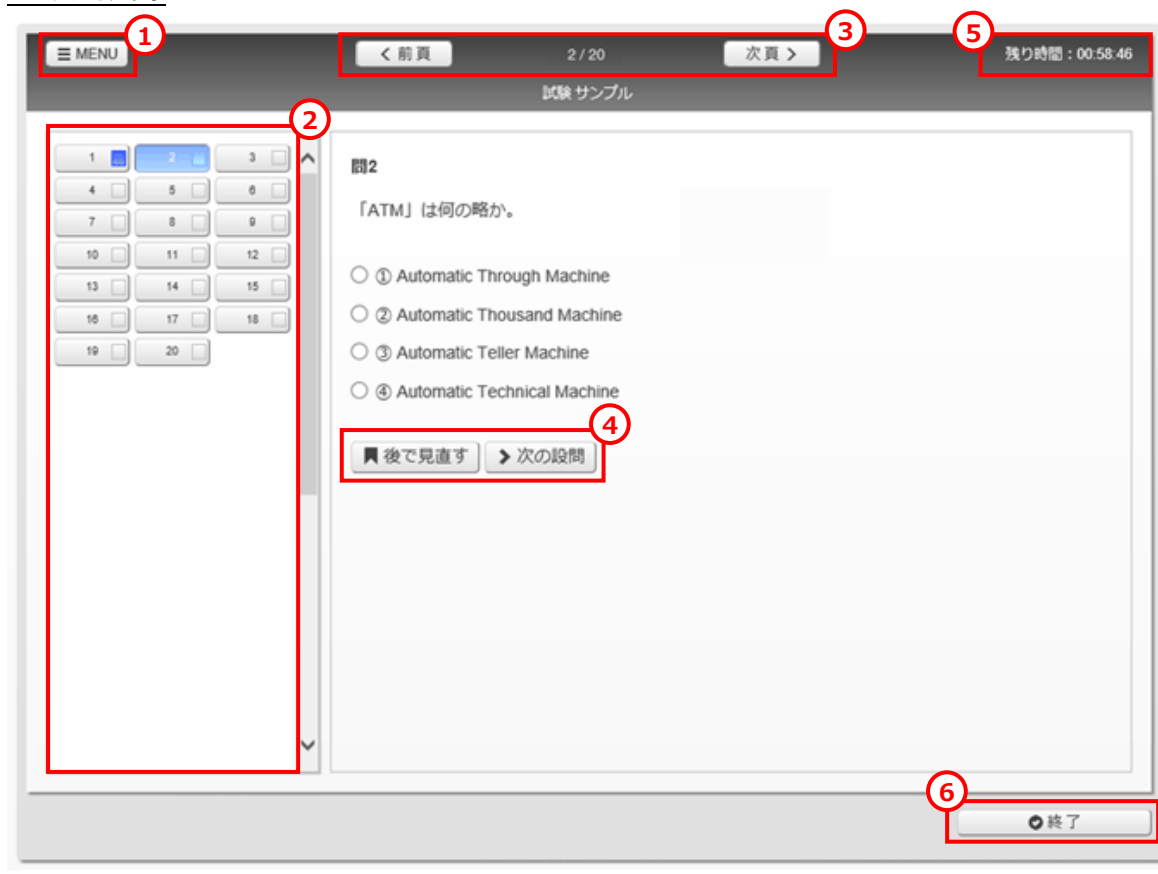

The screenshot shows the '操作説明画面' (Operation Explanation Screen) in the MASTER CBT PLUS interface. It lists various operation methods and answer statuses. A callout A-2 points to the '実施する' button at the bottom of the screen.

**操作説明画面**

主な操作方法

- ▼ 実施開始前
- ▼ 実施開始後

解答方法・解答状況について

実際にご利用いただくコンテンツには含まれない解答方法も表示されています。

- ▼ ラジオボタン
- ▼ 複数ラジオボタン
- ▼ チェックボックス
- ▼ フロップダウン
- ▼ テキスト・テキストエリア入力
- ▼ 解答状況

**A-2.** 各操作説明を確認後、[実施する] ボタンを押して 2-5.へ進む

- 2-5. [実施する] ボタンを押すと、設問ダウンロードが開始し、ダウンロードの進捗状況に応じてプログレスバーが表示されます。

- 2-6. 設問ダウンロードが完了すると、受験開始画面が表示されます。[開始] ボタンを押して、受験を開始してください。

2-7. 受験画面 (1) - 画面上の各項目について

受験画面のレイアウトには、PC 版レイアウトとモバイル版レイアウトがあります。2-5.で [実施する] ボタンを押した際のウィンドウ幅が 768px を超える場合は PC 版レイアウト、768px 以下の場合はモバイル版レイアウトになります (受験中の切替も可能です)。

PC 版レイアウト

モバイル版レイアウト

- ① メニューボタンです。メニューから利用可能な機能については 2-8. で説明します。
- ② PC 版レイアウトで番号のボタンを押すと、各番号の設問に移動できます。白抜き数字で青い背景の番号が、現在表示している画面の設問番号です。また、未解答の設問は番号のボタン内の四角が白く、解答済の設問は番号のボタン内の四角が青く表示されます。本枠内の表示部分を「俯瞰図」と呼びます。モバイル版レイアウトで「俯瞰図」に該当する機能は、2-8.⑧で説明します。
- ③ [前頁] または [<] ボタンを押すと、前頁の設問に戻ります。[次頁] または [>] ボタンを押すと、次頁の設問に進みます。
- ④ [次の設問] ボタンを押すと、次の設問に進みます。[後で見直す] ボタンを押すと、PC 版レイアウトでは、①の番号のボタンの内、該当する設問番号のボタンに「?」が表示され、見直す際の目印とすることができます。モバイル版レイアウトの場合については 2-8.⑧で説明します。