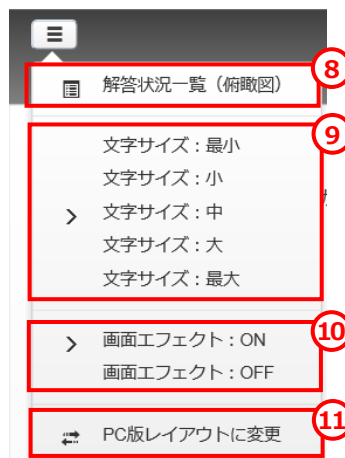

モバイル版レイアウト