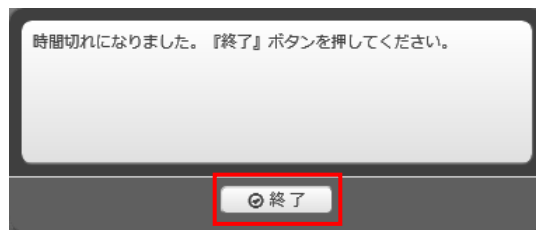

※ [終了] ボタンを押さずに試験の終了時間を迎えた場合は、下図のように「時間切れになりました。『終了』ボタンを押してください。」とメッセージダイアログが表示されますので、必ず [終了] ボタンを押してください。