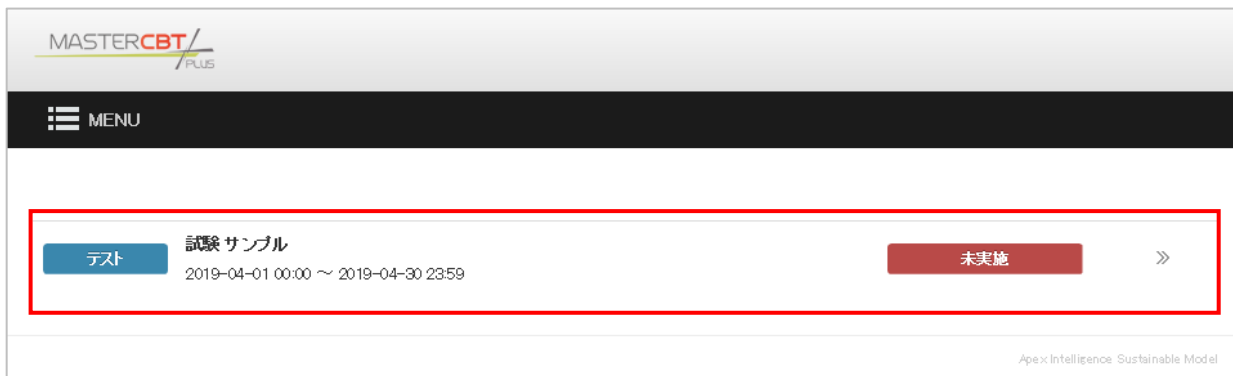

## CBTでの受験方法について

ログインすると、受験対象の試験名が表示されます。

※ ログイン後に表示されるこのページを「マイページ」と呼びます。

### ログイン後に受験対象の試験が何も表示されない場合

試験実施団体にて試験の実施を認めていない端末／ブラウザでアクセスしている可能性があります。試験実施可能環境であるかどうか、試験実施団体にご確認ください。

1. 試験の実施

2-1. マイページで、受験対象の試験名の行を選択します。

※ マウスオーバーすると、背景色がグレーに変化します。

2-2. 試験詳細とともに、「注意事項（必ずお読みください）」のリンクと「実施する」ボタンが表示されます。「注意事項（必ずお読みください）」を選択します。