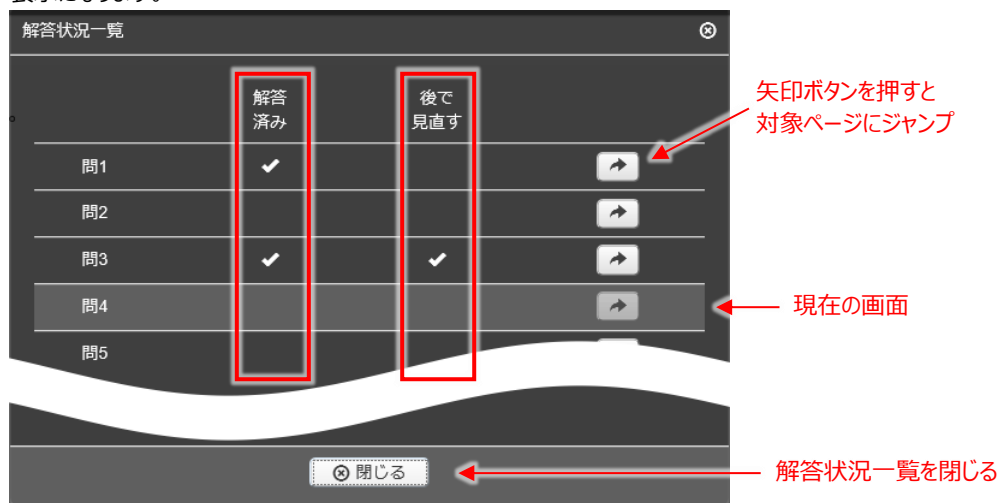

※ [終了] ボタンを押さずに試験の終了時間を迎えた場合は、下図のように「時間切れになりました。『終了』ボタンを押してください。」とメッセージダイアログが表示されますので、必ず [終了] ボタンを押してください。

試験の終了時間を迎え、「時間切れになりました。『終了』ボタンを押してください。」とメッセージダイアログが表示された際、その時点で解答はできなくなりますが、解答データは自動でアップロードされませんのでご注意ください。[終了] ボタンを押すことにより、解答データはアップロードされます。

## 2-8. 受験画面 (2) - メニューから利用可能な機能について

[MENU] または [ ≡ ] ボタンを押すと、利用可能な機能が表示されます

## PC 版レイアウト

## モバイル版レイアウト

- ⑦ PC 版レイアウトで俯瞰図の表示／非表示を切り替えられます。
- ⑧ モバイル版レイアウトで解答状況一覧（俯瞰図）が画面中央にフロートして表示されます。解答済の設定問、および 2-7 で [後で見直す] ボタンを押した設問を確認できます。任意の設問の画面にジャンプすることも可能です。[閉じる] ボタンを押すと非表示になります。

- ⑨ 設問の文字サイズを変更できます。（デフォルトは文字サイズ：中）
- ⑩ 画面エフェクト：ON ⇒ 他の設問ページに移動する際、設問画面が左右に流れるように遷移します。  
画面エフェクト：OFF ⇒ 他の設問ページに移動する際、設問画面が直ちに遷移します。  
※ デフォルトは ON ですが、古い端末やスペックの低い端末をお使いの場合は、OFF にされることを推奨します。（ON の方が端末への負荷が高いため）
- ⑪ PC 版レイアウト／モバイル版レイアウトの切り替えができます。